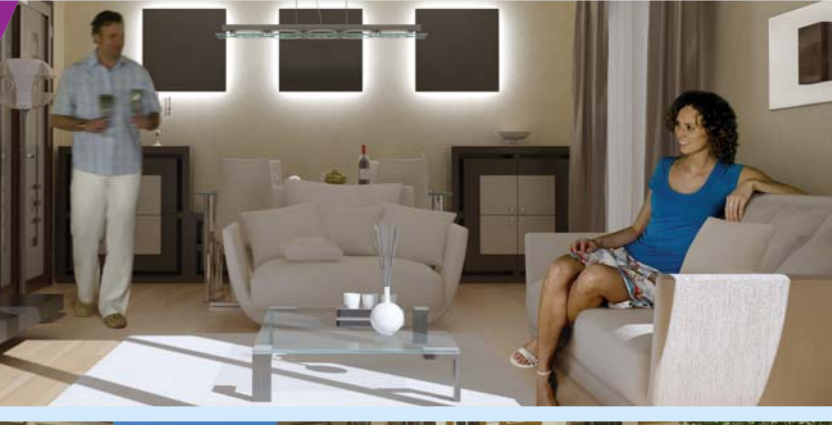

Farklı spor, gece ve gündüz eğlence aktiviteleri ile Göksu Royal, günlük rutinden uzakta yeşil ve maviye bezenmiş bir hayat ile karşınıza çıkıyor.

Modern son sistem inşaat malzemeleri ile Açık yüzme havuzu, kafeterya, mini tiyatro, çocuk oyun alanları, paten sahası, satranç sahaları, tenis kortu, voleybol-basketbol sahası, mini golf, amfi tiyatro, saunalar, Türk Hamamları, jakuziler, fitness salonu, masaj odaları, kapalı ve açık otopark, kamelya, güvenlik hizmeti, peyzaj, alarm sistemi ve ulaşım kolaylığı gibi sizi farklı kılacak ayrıcalıkları bir araya getiriyoruz...

GÖKSU ROYAL

Muhteşem mimarisi

ve modern inşaat özellikleri ile huzurlu, sakin ve tüm sosyal aktiviteleri içinde bulunduran Göksu Royal; güven ve konfor içerisinde, nezih insanların yaşayacağı masal gibi bir yaşamın kapılarını aralıyor...